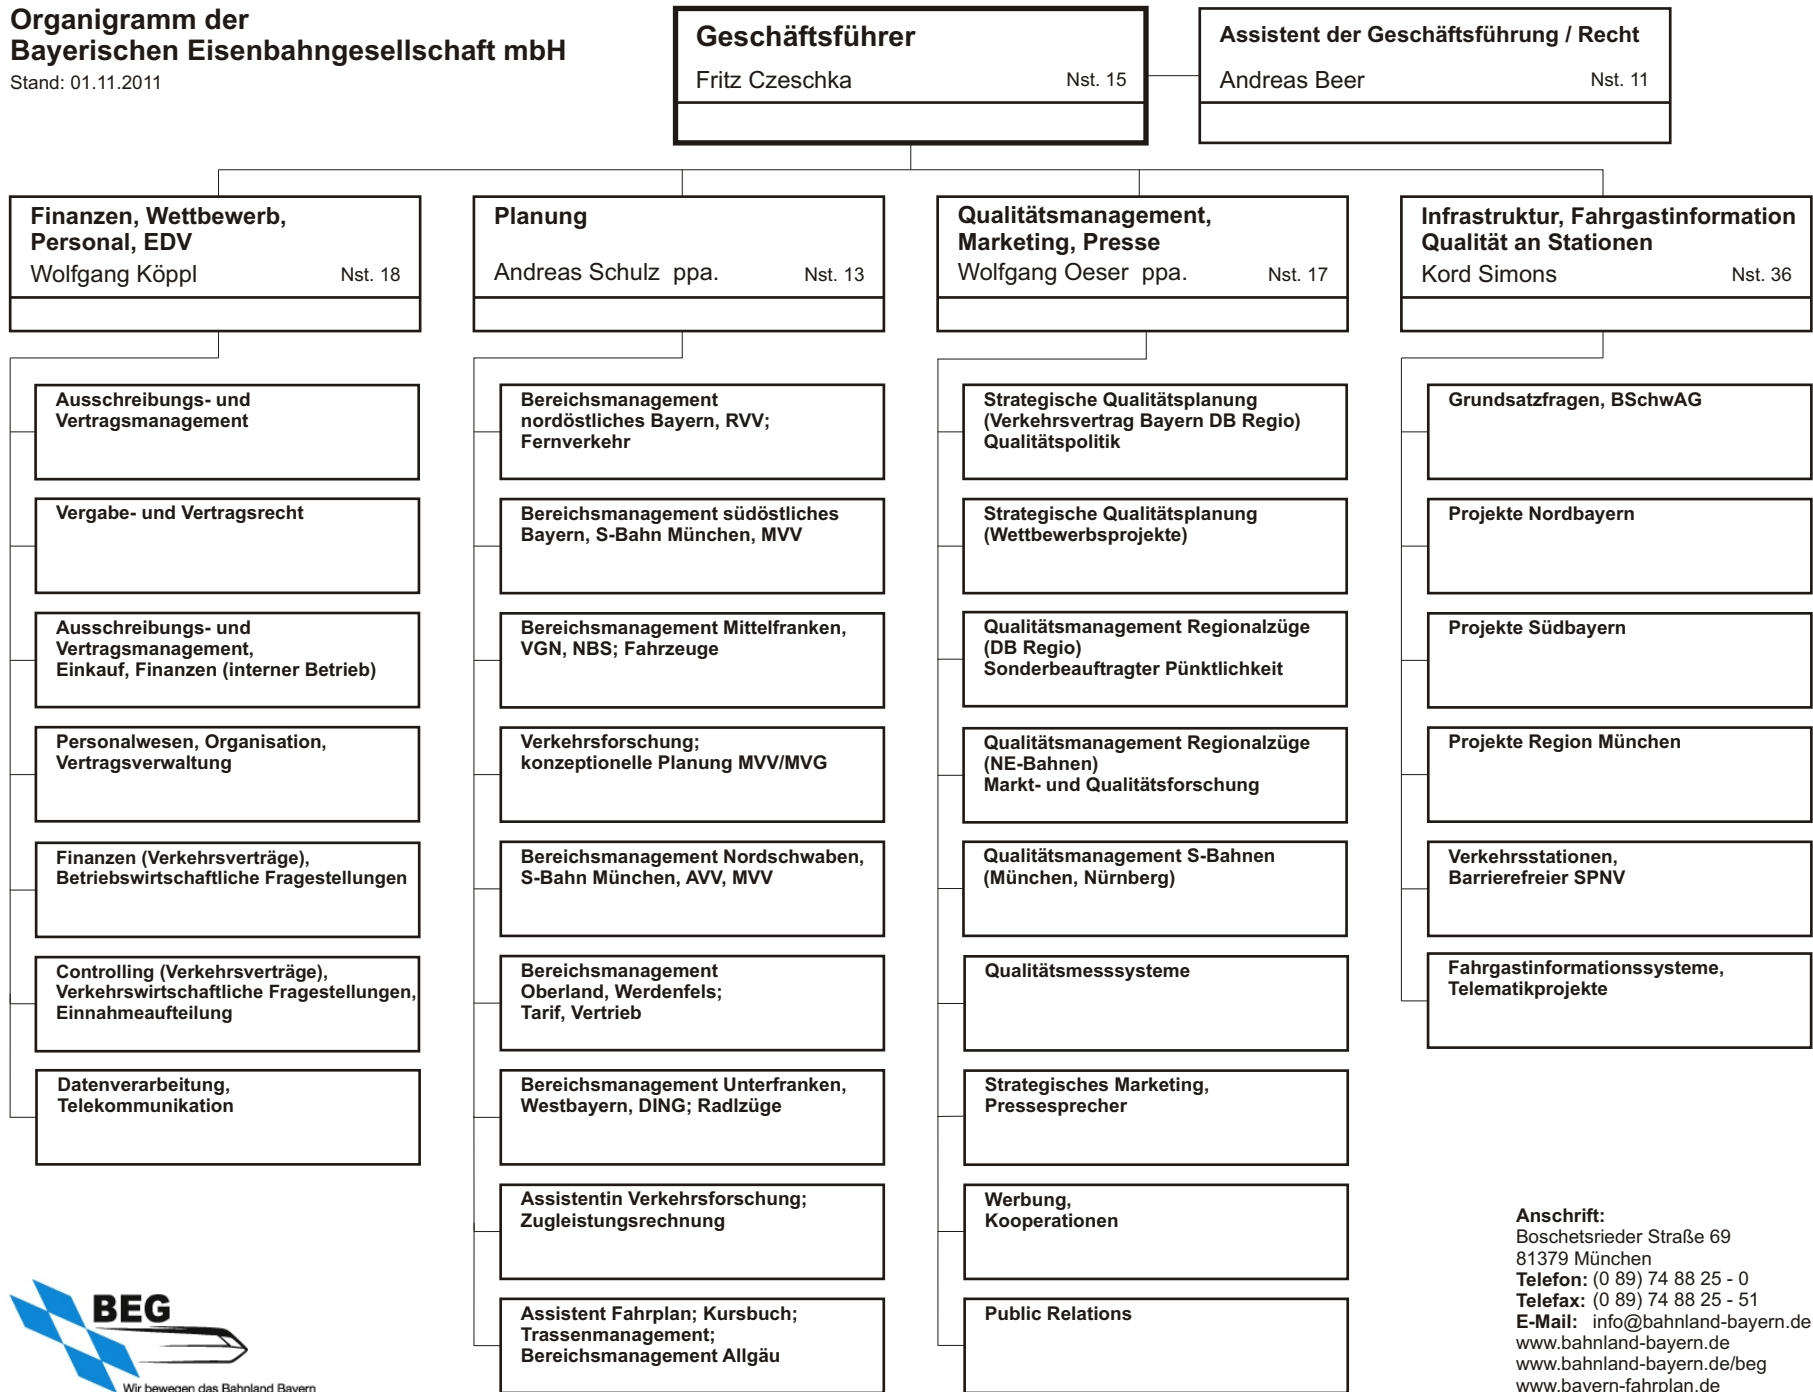

Organigramm der Bayerischen Eisenbahngesellschaft mbH

Stand: 01.11.2011

Anschrift:
 Boshetsrieder Straße 69
 81379 München
Telefon: (0 89) 74 88 25 - 0
Telefax: (0 89) 74 88 25 - 51
E-Mail: info@bahnland-bayern.de
 www.bahnland-bayern.de
 www.bahnland-bayern.de/beg
 www.bayern-fahrplan.de